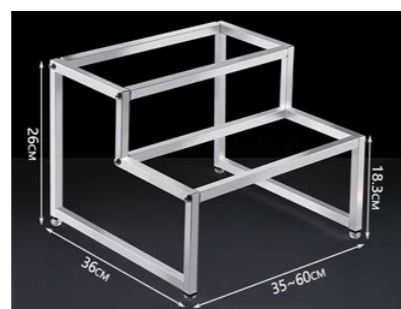

HZ-QJQT 664
单层可伸缩份数盆架

规格：33.5x18.5x17.5cm
材质：不锈钢

HZ-QJQT 665
双层可伸缩份数盆架

规格：35x36x26cm
材质：不锈钢

HZ-QJQT 422
滤冰器

规格：9×19.5×10.2×13cm
材质：不锈钢

HZ-QJQT 656
磨刀石

规格：20×6.5×3.5cm
材质：石